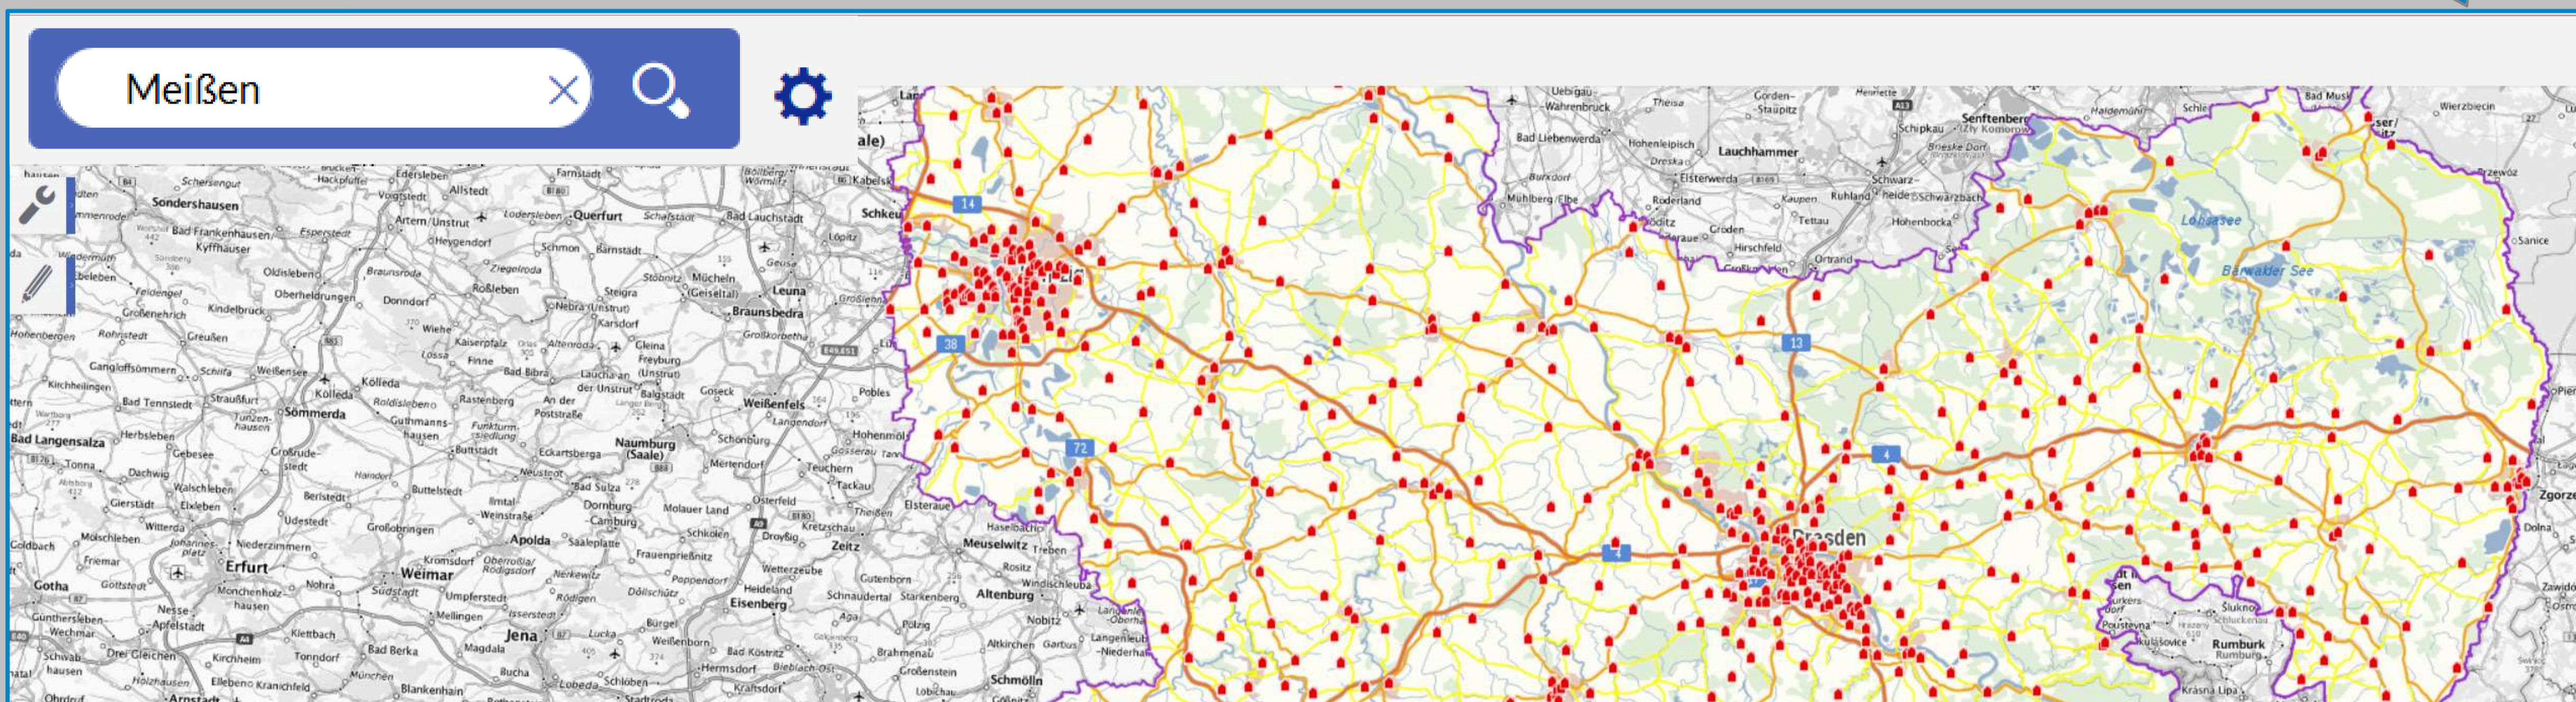

Verwaltungsatlas Sachsen

1. Öffnen: Interaktive Karte

- ☞ Karte Grundschulen (*.pdf, 0,46 MB)
Thematische Karte zum Drucken
- ☞ Interaktive Karte Allgemeinbildende
Schulen - Grundschulen
Darstellungsdienst (WMS) im
Sachsenatlas

Klick!

2. Suchen: Landkreis, Stadt, Ort, Ortsteil eingeben

3. Zoomen: Gebietseinheit anzeigen

Klick!