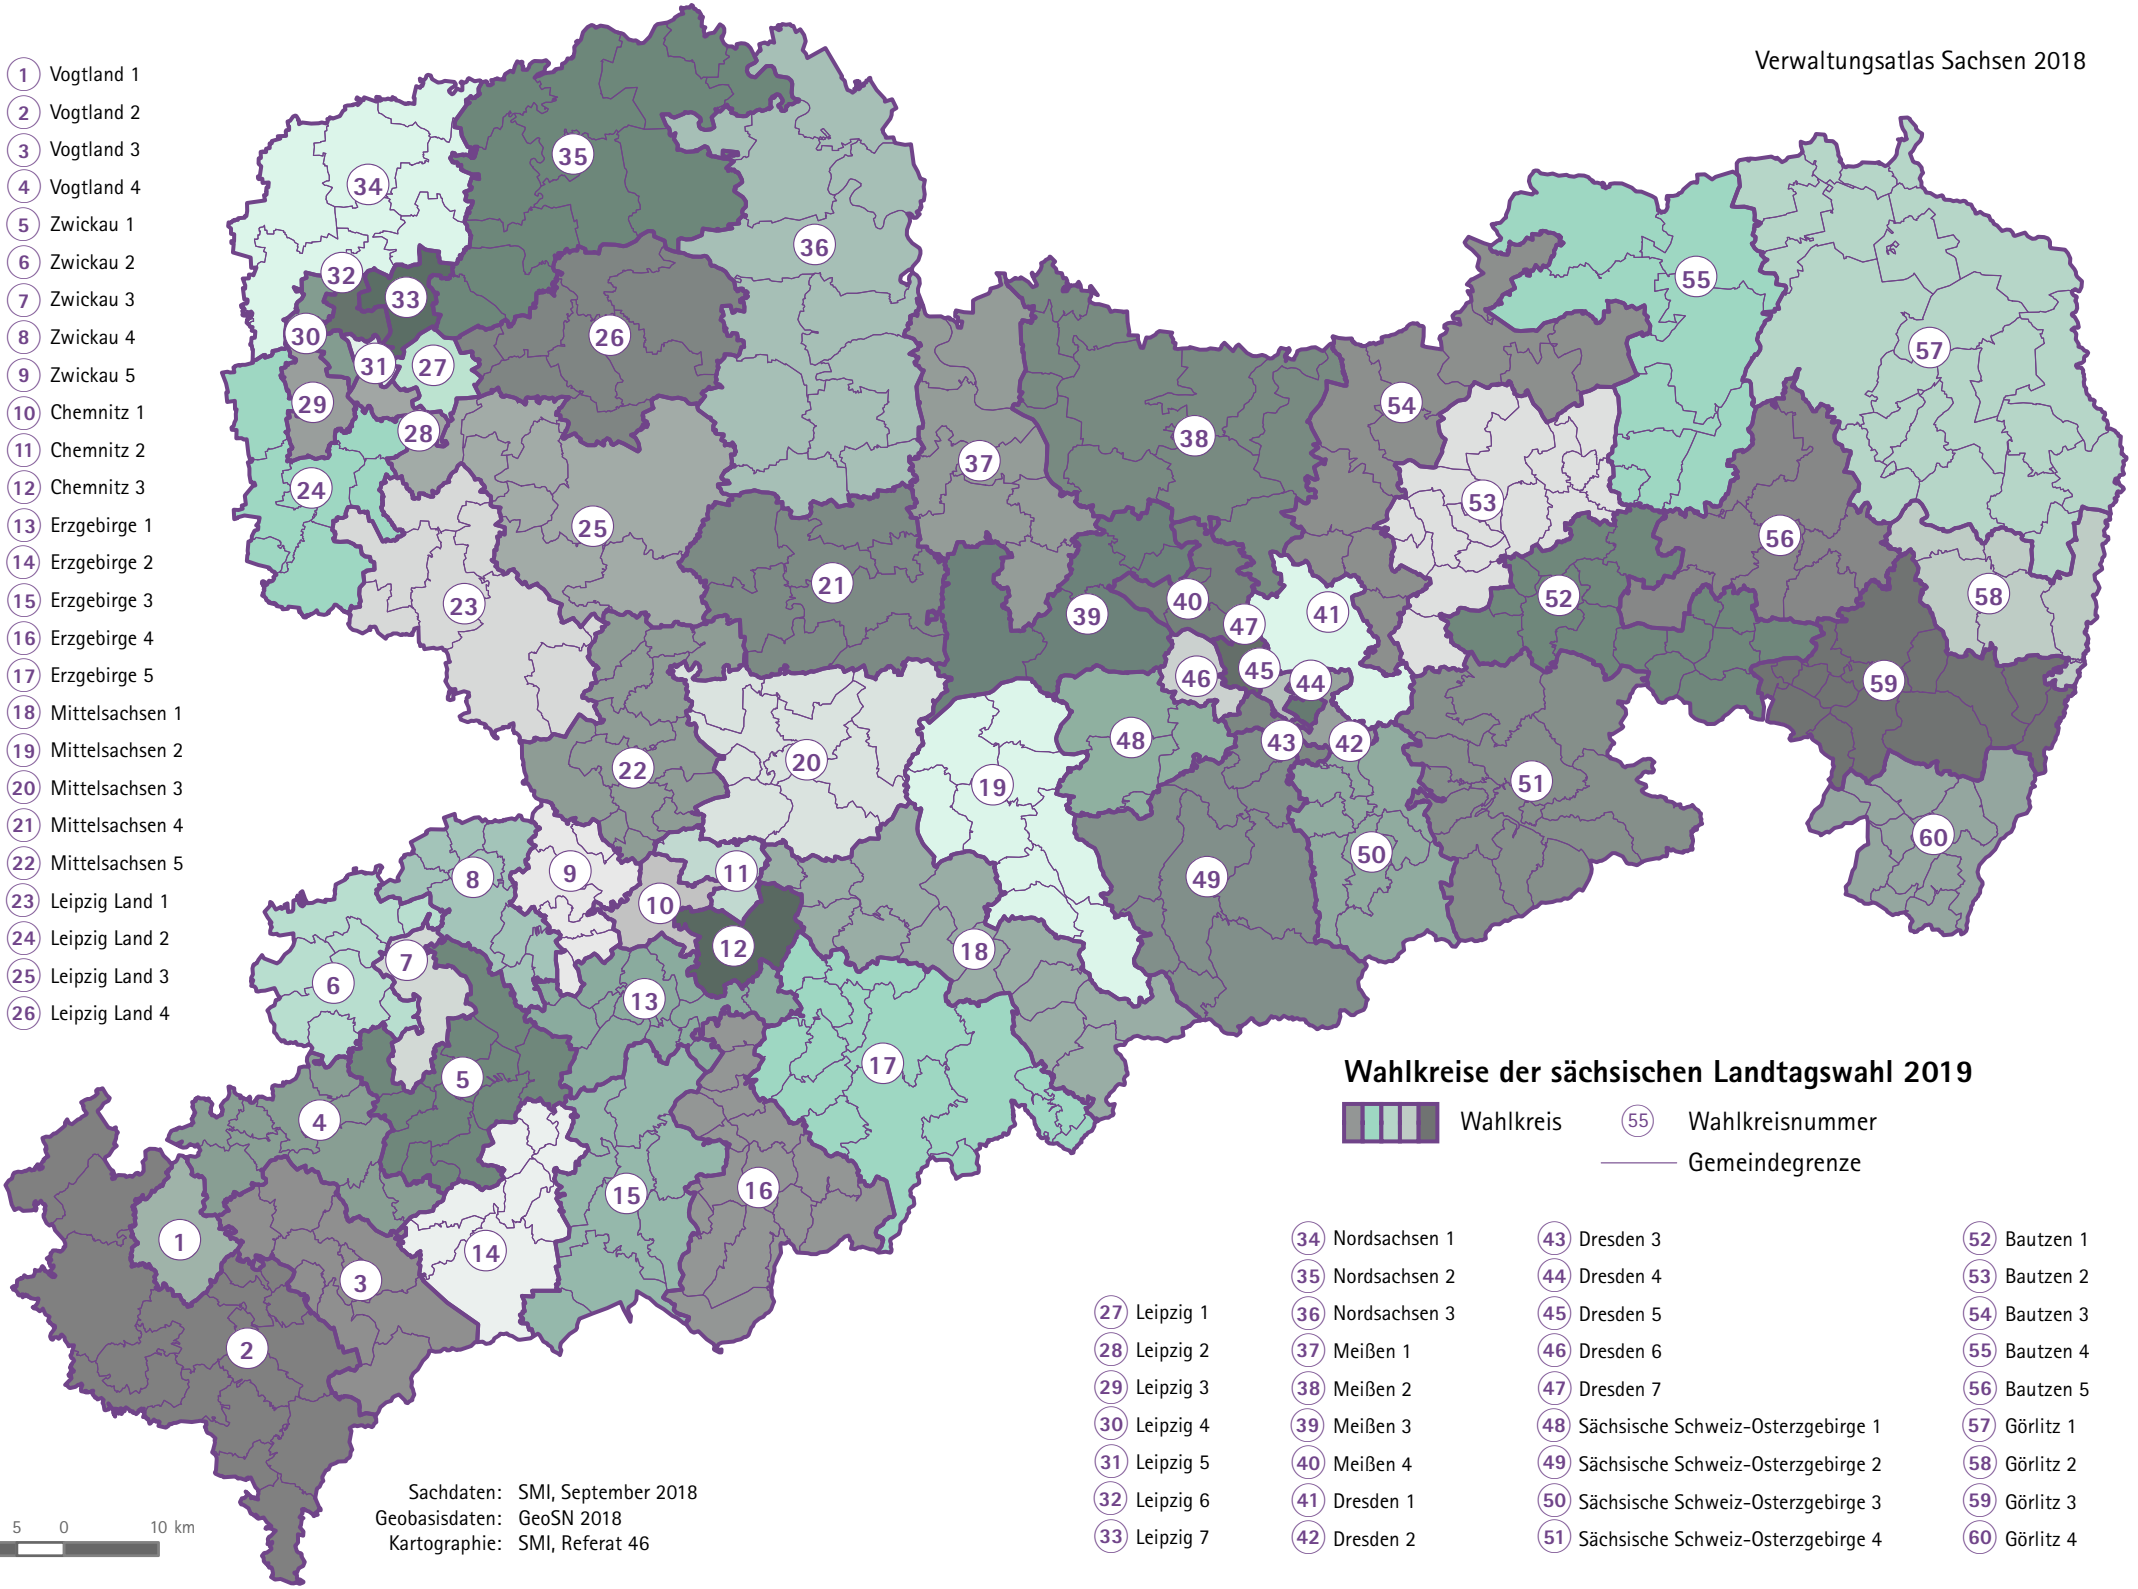

- 1 Vogtland 1
- 2 Vogtland 2
- 3 Vogtland 3
- 4 Vogtland 4
- 5 Zwickau 1
- 6 Zwickau 2
- 7 Zwickau 3
- 8 Zwickau 4
- 9 Zwickau 5
- 10 Chemnitz 1
- 11 Chemnitz 2
- 12 Chemnitz 3
- 13 Erzgebirge 1
- 14 Erzgebirge 2
- 15 Erzgebirge 3
- 16 Erzgebirge 4
- 17 Erzgebirge 5
- 18 Mittelsachsen 1
- 19 Mittelsachsen 2
- 20 Mittelsachsen 3
- 21 Mittelsachsen 4
- 22 Mittelsachsen 5
- 23 Leipzig Land 1
- 24 Leipzig Land 2
- 25 Leipzig Land 3
- 26 Leipzig Land 4

Wahlkreise der sächsischen Landtagswahl 2019

- Wahlkreis
- 55 Wahlkreisnummer
- Gemeindegrenze

- | | | |
|--|--|--|
| <ul style="list-style-type: none"> 27 Leipzig 1 28 Leipzig 2 29 Leipzig 3 30 Leipzig 4 31 Leipzig 5 32 Leipzig 6 33 Leipzig 7 | <ul style="list-style-type: none"> 34 Nordsachsen 1 35 Nordsachsen 2 36 Nordsachsen 3 37 Meißen 1 38 Meißen 2 39 Meißen 3 40 Meißen 4 41 Dresden 1 42 Dresden 2 43 Dresden 3 44 Dresden 4 45 Dresden 5 46 Dresden 6 47 Dresden 7 48 Sächsische Schweiz-Osterzgebirge 1 49 Sächsische Schweiz-Osterzgebirge 2 50 Sächsische Schweiz-Osterzgebirge 3 51 Sächsische Schweiz-Osterzgebirge 4 | <ul style="list-style-type: none"> 52 Bautzen 1 53 Bautzen 2 54 Bautzen 3 55 Bautzen 4 56 Bautzen 5 57 Görlitz 1 58 Görlitz 2 59 Görlitz 3 60 Görlitz 4 |
|--|--|--|

Sachdaten: SMI, September 2018
 Geobasisdaten: GeoSN 2018
 Kartographie: SMI, Referat 46