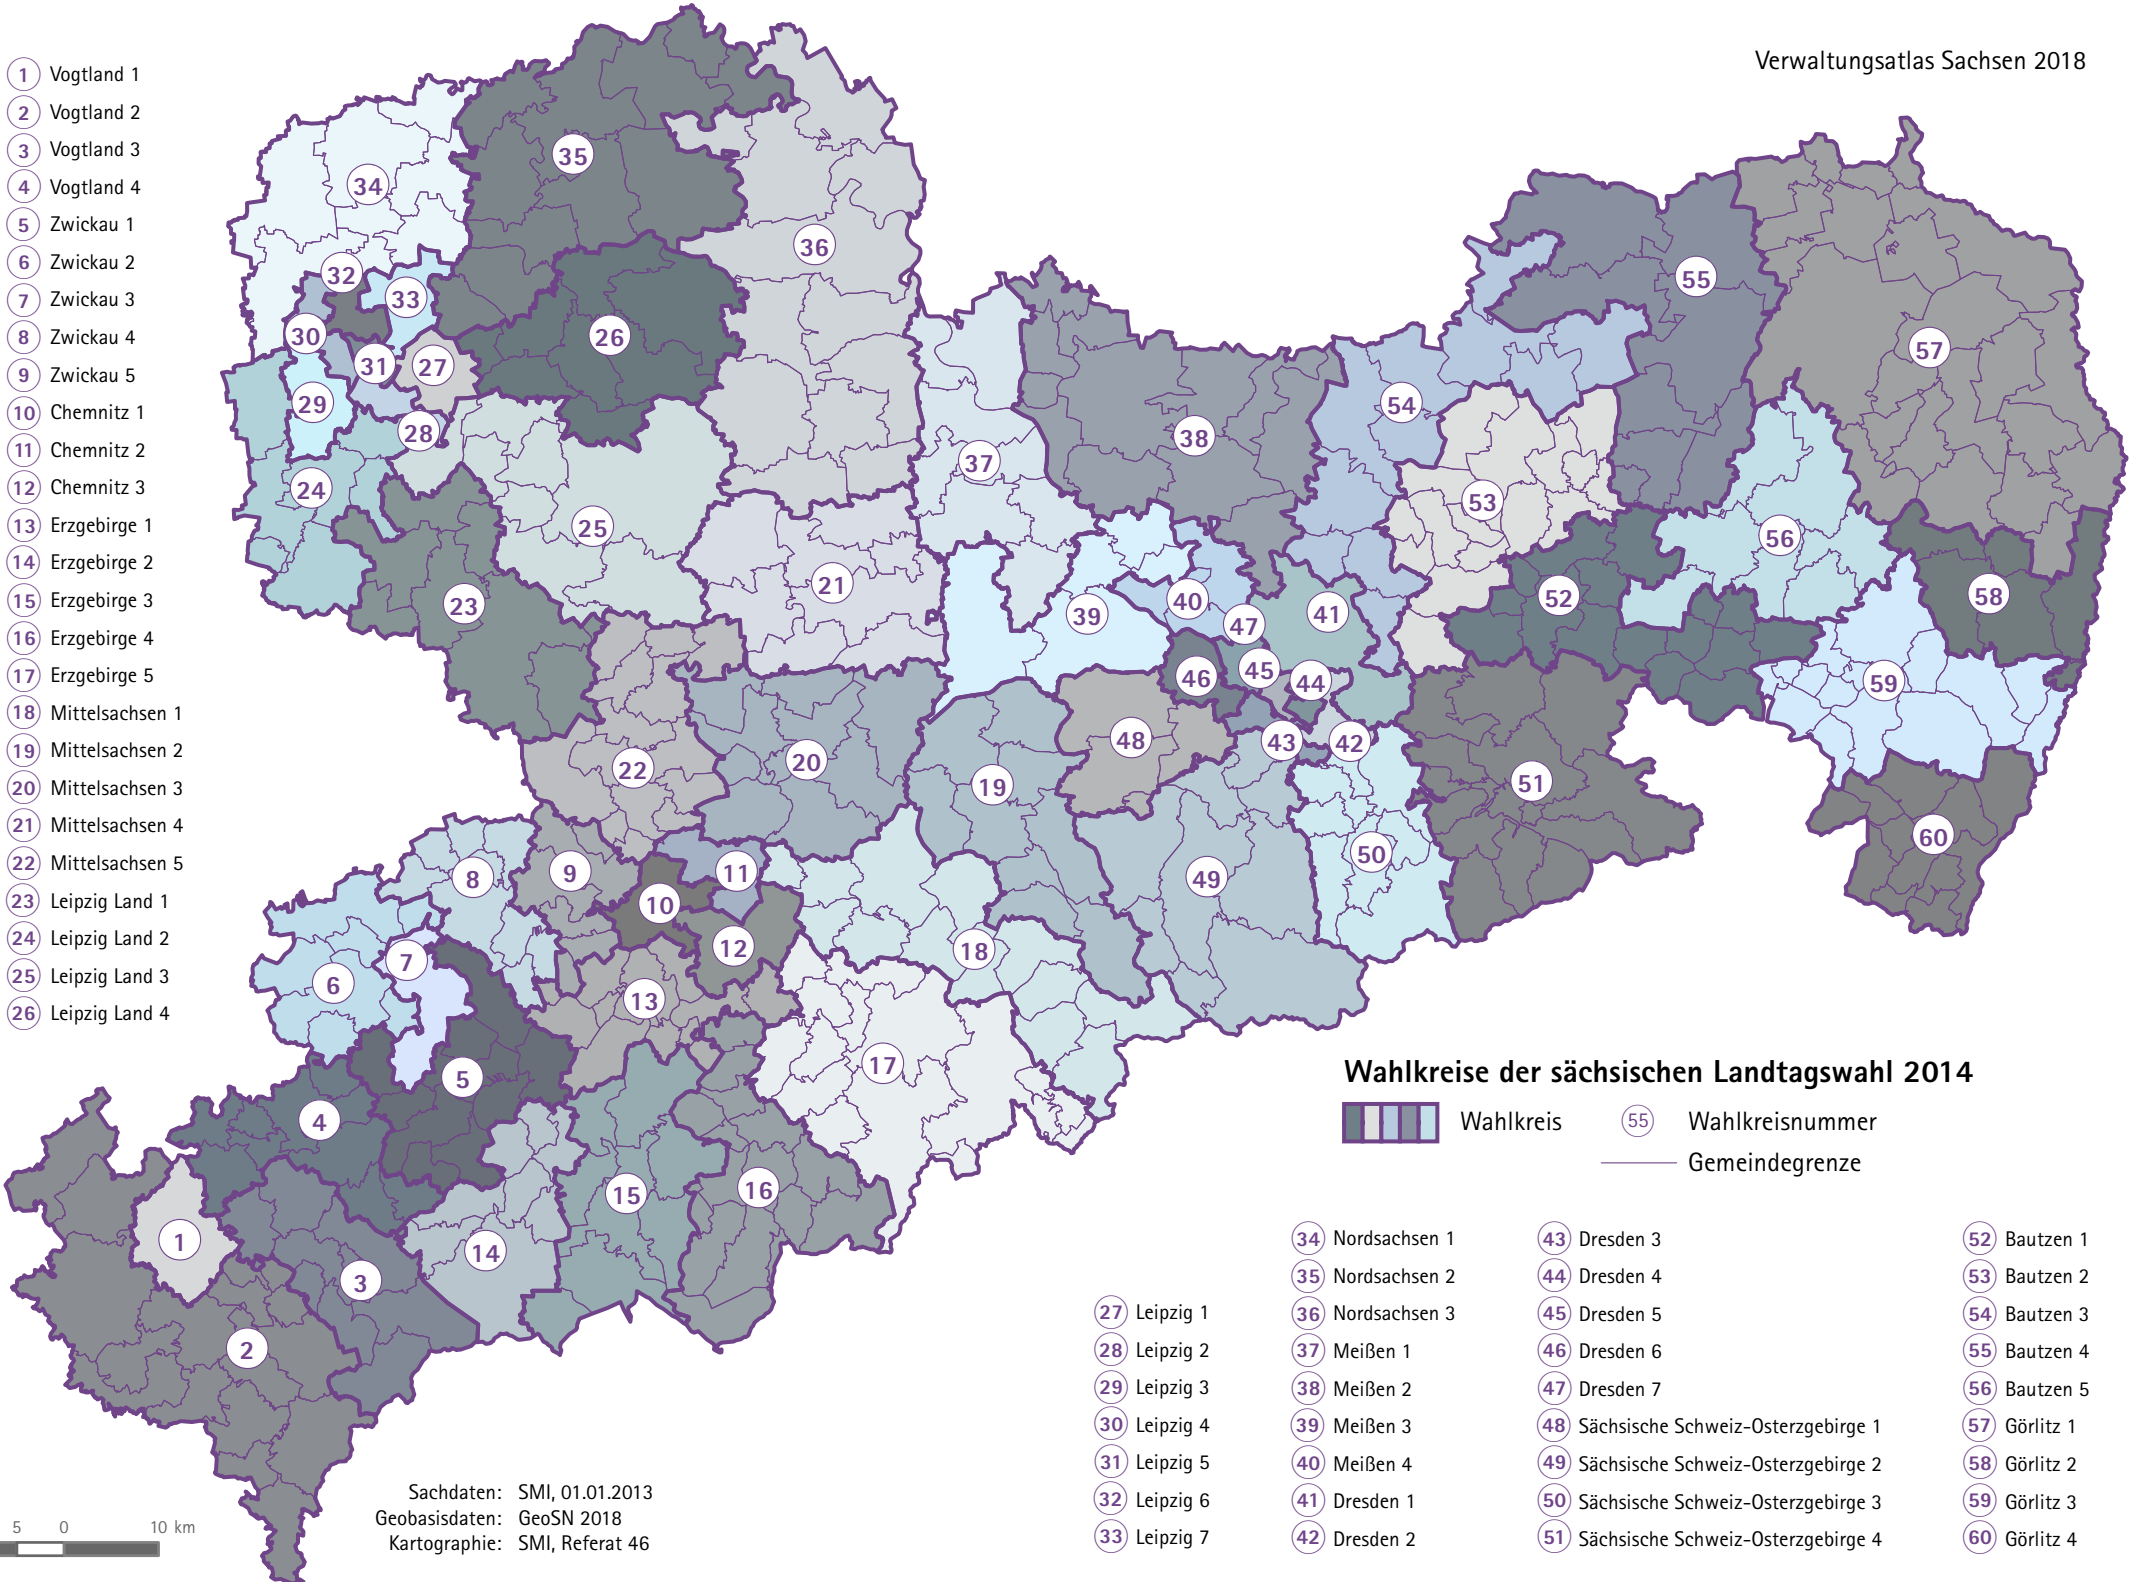

- 1 Vogtland 1
- 2 Vogtland 2
- 3 Vogtland 3
- 4 Vogtland 4
- 5 Zwickau 1
- 6 Zwickau 2
- 7 Zwickau 3
- 8 Zwickau 4
- 9 Zwickau 5
- 10 Chemnitz 1
- 11 Chemnitz 2
- 12 Chemnitz 3
- 13 Erzgebirge 1
- 14 Erzgebirge 2
- 15 Erzgebirge 3
- 16 Erzgebirge 4
- 17 Erzgebirge 5
- 18 Mittelsachsen 1
- 19 Mittelsachsen 2
- 20 Mittelsachsen 3
- 21 Mittelsachsen 4
- 22 Mittelsachsen 5
- 23 Leipzig Land 1
- 24 Leipzig Land 2
- 25 Leipzig Land 3
- 26 Leipzig Land 4

Wahlkreise der sächsischen Landtagswahl 2014

- Wahlkreis
- 55 Wahlkreisnummer
- Gemeindegrenze

- | | | |
|--|--|--|
| <ul style="list-style-type: none"> 27 Leipzig 1 28 Leipzig 2 29 Leipzig 3 30 Leipzig 4 31 Leipzig 5 32 Leipzig 6 33 Leipzig 7 | <ul style="list-style-type: none"> 34 Nordsachsen 1 35 Nordsachsen 2 36 Nordsachsen 3 37 Meißen 1 38 Meißen 2 39 Meißen 3 40 Meißen 4 41 Dresden 1 42 Dresden 2 43 Dresden 3 44 Dresden 4 45 Dresden 5 46 Dresden 6 47 Dresden 7 48 Sächsische Schweiz-Osterzgebirge 1 49 Sächsische Schweiz-Osterzgebirge 2 50 Sächsische Schweiz-Osterzgebirge 3 51 Sächsische Schweiz-Osterzgebirge 4 | <ul style="list-style-type: none"> 52 Bautzen 1 53 Bautzen 2 54 Bautzen 3 55 Bautzen 4 56 Bautzen 5 57 Görlitz 1 58 Görlitz 2 59 Görlitz 3 60 Görlitz 4 |
|--|--|--|

Sachdaten: SMI, 01.01.2013
 Geobasisdaten: GeoSN 2018
 Kartographie: SMI, Referat 46

10 5 0 10 km